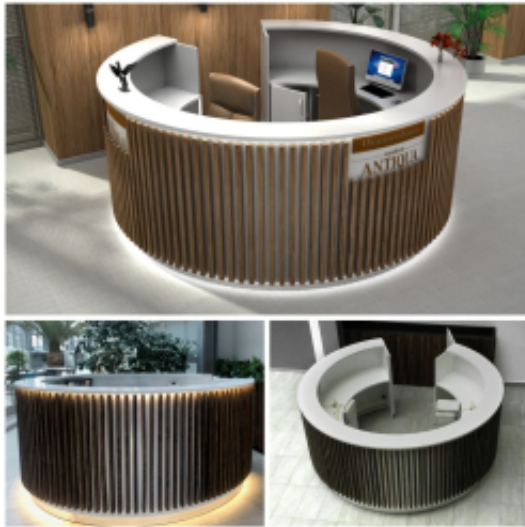

Link do produktu: <https://www.sklep.wilking.com.pl/sklepwilkingcompl-p-2839.html>

Lada recepcyjna R29 250x250cm Art_R2902

Cena brutto	18 450,00 zł
Cena netto	15 000,00 zł
Numer katalogowy	4773616107024
Kod EAN	4773616107024

Opis produktu

Informacje o [kolorze płyty](#) i stelaża (oraz innych szczegółach) wpisz w uwagach przy zamówieniu.

Art_R2902

Wymiary lady ze zdjęcia:

- Długość **250cm** - możliwa lekka modyfikacja wymiarów w cenie.
- Głębokość **250cm** - możliwa lekka modyfikacja wymiarów w cenie.
- Wysokość blatu roboczego **75cm** - możliwa lekka modyfikacja wymiarów w cenie
- Wysokość blatu górnego **115cm** - możliwa lekka modyfikacja wymiarów w cenie
- Stopki poziomujące
- Diody **Led 4000K neutralny** - lub inny kolor do wyceny.
- Możliwość naklejenia logo (do wyceny)
- Możliwość dodania kontenerków , półek , szafek , wysuwanej klawiatury (do wyceny)

Materiał:

- **Płyta melaminowana** kolory dostępne z wzornika
- Możliwe **inne kolory** i materiały z poza wzornika
- Lada może być wykonana z innych materiałów takich jak **laminat** czy **corian** - (do wyceny)

Projekt:

- Po zakupie otrzymasz projekt lady który możesz lekko zmienić w cenie lady - lub całkowicie przebudować (do wyceny)