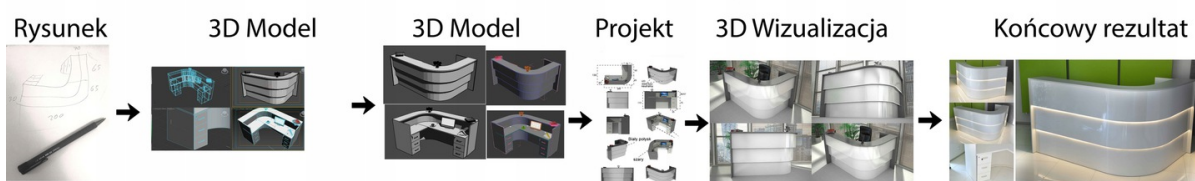

Jak działamy