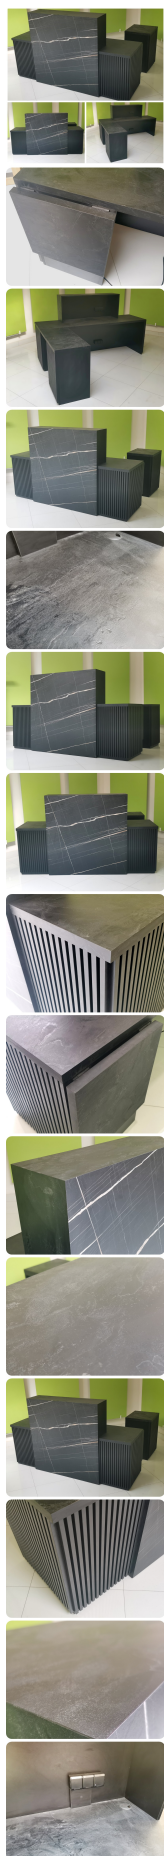

Lada recepcyjna R194 250x180cm Art_R19402

Cena brutto	12 300,00 zł
Cena netto	10 000,00 zł
Numer katalogowy	4784890559584
Kod EAN	4784890559584

Opis produktu

Wymiary lady ze zdjęcia:

- Długość **250cm**
 - Głębokość **180cm**
 - Wysokość blatu roboczego **75cm**
 - Wysokość blatu górnego **115cm**
 - Stopki poziomujące
 - Diody **Led 4000K neutralny** - lub inny kolor do wyceny.
 - Możliwość naklejenia logo (do wyceny)
 - Możliwość dodania kontenerków , półek , szafek , wysuwanej klawiatury (do wyceny)
- możliwa lekka modyfikacja wymiarów w cenie.
- możliwa lekka modyfikacja wymiarów w cenie.
- możliwa lekka modyfikacja wymiarów w cenie
- możliwa lekka modyfikacja wymiarów w cenie

Materiał:

- **Płyta melaminowana** kolory dostępne z wzornika
- Możliwe **inne kolory** i materiały z poza wzornika
- Lada może być wykonana z innych materiałów takich jak **laminat** czy **corian** - (do wyceny)

Projekt:

- Po zakupie otrzymasz projekt lady który możesz lekko zmienić w cenie lady - lub całkowicie przebudować (do wyceny)

Jak działamy

Różnice w materiałach Płyta melaminowana , Laminat , Corian :

Notatka dodatkowa :

WZORNIK

Grubość płyty 36mm

Kolory standard:

Unikolory:

Kolory płyta 25mm

WZORNIK:

Unikolory płyta 25mm

Inne nasze lady: