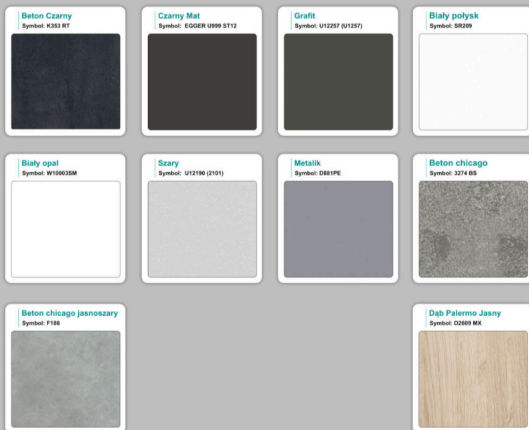

Materiał:

- **Płyta melaminowana** kolory dostępne z wzornika
- Możliwe **inne kolory** i materiały z poza wzornika
- Lada może być wykonana z innych materiałów takich jak **laminat** czy **corian** - (do wyceny)

WZORNIK

Grubość płyty 36mm

Kolory standard:

Unikolory:

Kolory płyta 25mm

WZORNIK:

Unikolory płyta 25mm

Inne nasze lady: