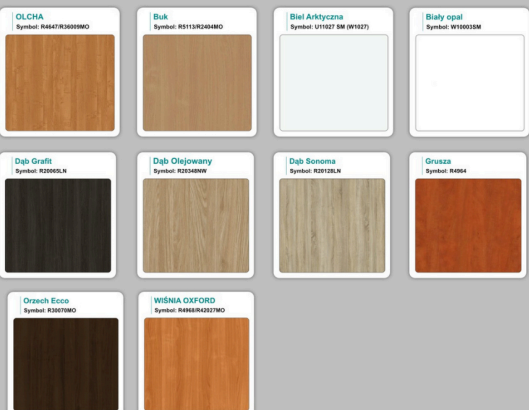

Materiał:

- **Płyta melaminowana** kolory dostępne z wzornika
- Możliwe **inne kolory** i materiały z poza wzornika
- Lada może być wykonana z innych materiałów takich jak **laminat** czy **corian** - (do wyceny)

WZORNIK

Grubość płyty 36mm

Kolory standard:

Unikolory:

Kolory płyta 25mm

WZORNIK:

Unikolory płyta 25mm

Inne nasze lady: