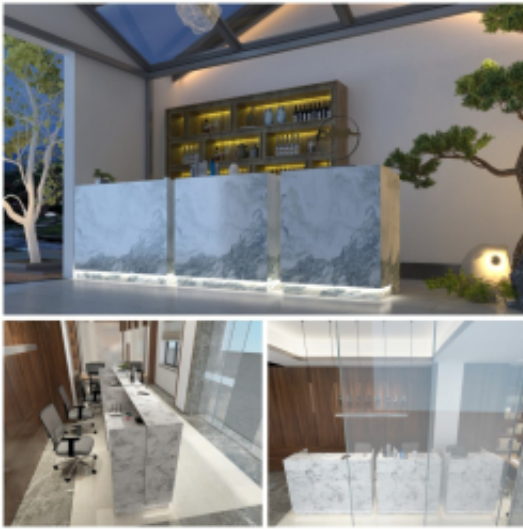

Dane aktualne na dzień: 04-04-2025 11:59

Link do produktu: <https://www.sklep.wilking.com.pl/sklepwilkingcompl-p-2795.html>

Lada recepcyjna R204 300x80cm Art_R20401

Cena brutto	24 600,00 zł
Cena netto	20 000,00 zł
Numer katalogowy	4784890559584
Kod EAN	4784890559584

Opis produktu

Wymiary lady ze zdjęcia:

1. Długość **300cm**
   - Głębokość **80cm**
   - Wysokość blatu roboczego **75cm**
   - Wysokość blatu górnego **115cm**
   - Stopki poziomujące
   - Diody **Led 4000K neutralny** - lub inny kolor do wyceny.
   - Możliwość naklejenia logo (do wyceny)
   - Możliwość dodania kontenerków , półek , szafek , wysuwanej klawiatury (do wyceny)
2. możliwa lekka modyfikacja wymiarów w cenie.
   - możliwa lekka modyfikacja wymiarów w cenie.
   - możliwa lekka modyfikacja wymiarów w cenie
   - możliwa lekka modyfikacja wymiarów w cenie

Materiał:

- **Płyta melaminowana** kolory dostępne z wzornika
- Możliwe **inne kolory** i materiały z poza wzornika
- Lada może być wykonana z innych materiałów takich jak **laminat** czy **corian** - (do wyceny)

Projekt:

- Po zakupie otrzymasz projekt lady który możesz lekko zmienić w cenie lady - lub całkowicie przebudować (do wyceny)