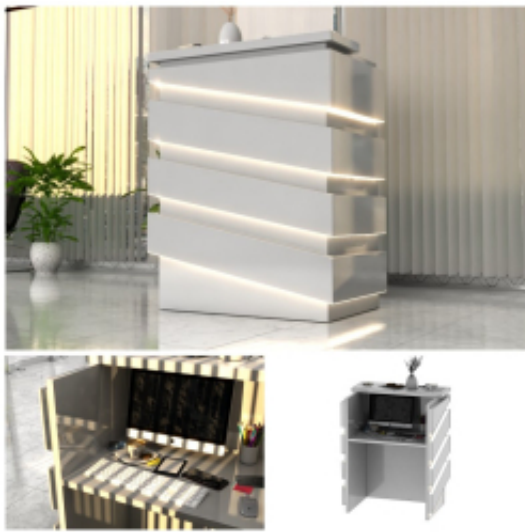

Link do produktu: <https://www.sklep.wilking.com.pl/sklepwilkingcompl-p-2767.html>

Lada recepcyjna R125 LED 80x60cm Art_R12520 front CORIAN

Cena brutto	11 070,00 zł
Cena netto	9 000,00 zł
Numer katalogowy	4787159874930
Kod EAN	4787159874930

Opis produktu

Specyfikacja ze zdjęć:

- Długość 80cm
- Głębokość 60cm
- Wysokość blatu roboczego 75cm
- Stopki poziomujące
- Diody Led do wyboru z menu wyżej
- Możliwość naklejenia logo do wyceny
- Zabudowa jak na zdjęciach - lub do ustalenia (wyceny)

Nasze lady są robione indywidualne więc każdy wymiar jak i kolor można zmienić
Od strony wewnętrznej lada może posiadać dowolną zabudowę (szuflady , półki, itd)

Realizacja

Opis potrzebnej lady --> wstępny projekt --> zaliczka 10% --> **Wizualizacja 3D** --> akceptacja projektu -->