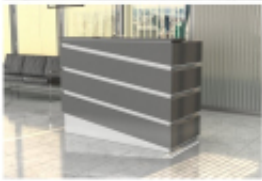

Link do produktu: <https://www.sklep.wilking.com.pl/sklepwilkingcompl-p-2759.html>

Lada recepcyjna R125 LED 120x80cm Art_R12511 front CORIAN

Cena brutto	12 177,00 zł
Cena netto	9 900,00 zł
Numer katalogowy	4787159874930
Kod EAN	4787159874930

Opis produktu

Specyfikacja ze zdjęć:

- Długość 120cm
- Głębokość 80cm
- Wysokość blatu roboczego 75cm
- Stopki poziomujące
- Diody Led do wyboru z menu wyżej
- Możliwość naklejenia logo do wyceny
- Zabudowa jak na zdjęciach - lub do ustalenia (wyceny)

możliwa lekka modyfikacja wymiarów w cenie.

Materiał na zdjęciach:

- Kolor jak na zdjęciu lub do wyboru z palety kolorów.
- opcjonalnie zupełnie inne wskazane kolory z poza palety (do wyceny)

Notatka dodatkowa :

Nasze lada są robione indywidualne więc każdy wymiar jak i kolor można zmienić
Od strony wewnętrznej lada może posiadać dowolną zabudowę (szuflady , półki, itd)

Realizacja

Opis potrzebnej lada --> wstępny projekt --> zaliczka 10% --> **Wizualizacja 3D** --> akceptacja projektu -->