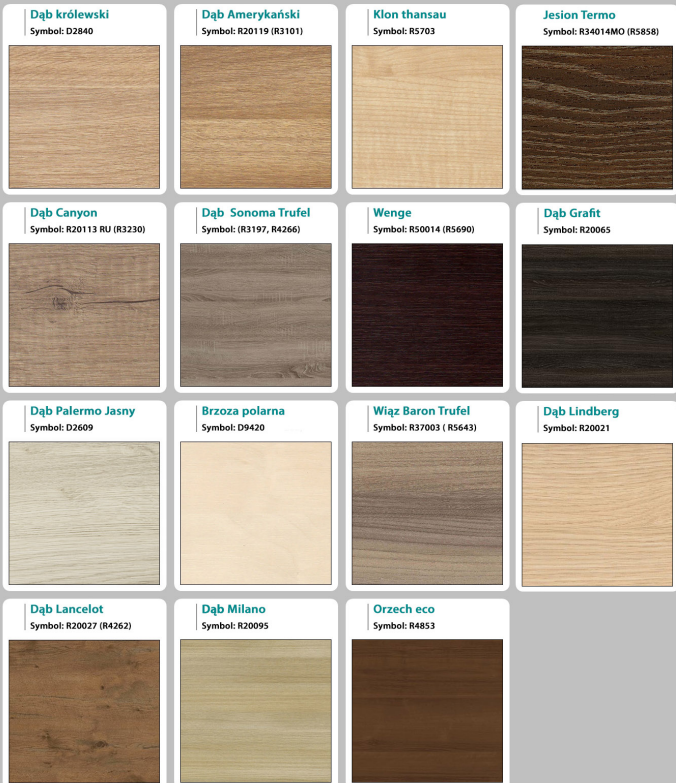

(proszę pytać mailowo)

Przedpłata 30% przed wykonaniem.

WZORNIK:

Kolory standard :

Unikolory

Kolory w trakcie wycofania

Inne nasze lady: