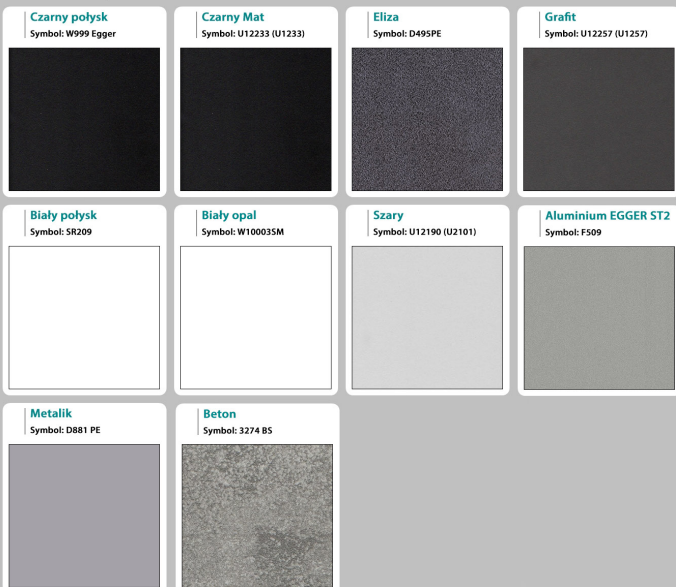

możliwa lekka modyfikacja wymiarów w cenie.

Materiał na zdjęciach:

- Kolor jak na zdjęciu lub do wyboru z palety kolorów.
- opcjonalnie zupełnie inne wskazane kolory z poza palety (do wyceny)

Notatka dodatkowa :

(proszę pytać mailowo)

Przedpłata 30% przed wykonaniem.

WZORNIK:

Kolory standard :

Unikolory

Kolory w trakcie wycofania

Inne nasze lady: