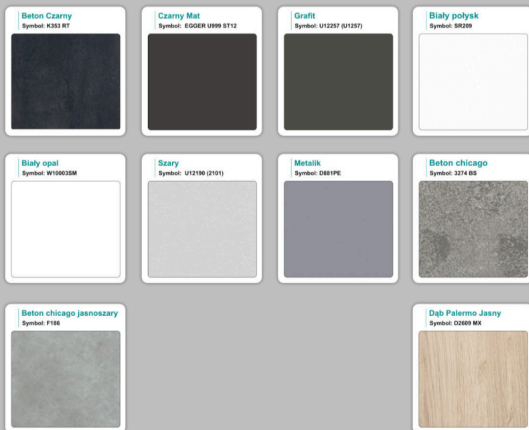

Materiał:

- **Płyta melaminowana** kolory dostępne z wzornika
- Możliwe **inne kolory** i materiały z poza wzornika
- Lada może być wykonana z innych materiałów takich jak **laminat** czy **corian** - (do wyceny)

AKCESORIA:

WZORNIK

Grubość płyty 36mm

Kolory standard:

Unikolory:

Kolory płyta 25mm

WZORNIK:

Unikolory płyta 25mm