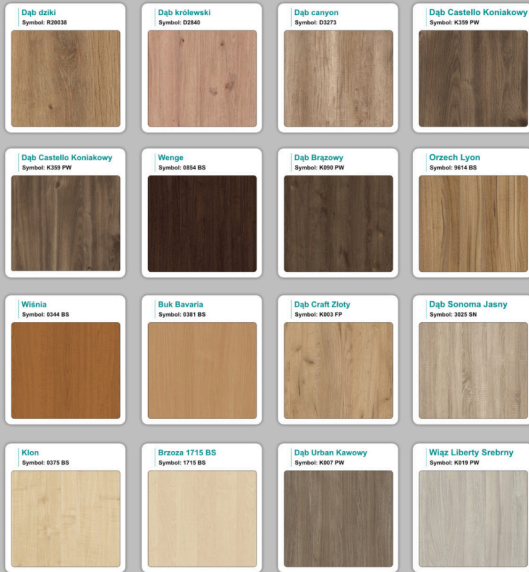

Materiał:

- **Płyta melaminowana** kolory dostępne z wzornika
- Możliwe **inne kolory** i materiały z poza wzornika
- Lada może być wykonana z innych materiałów takich jak **laminat** czy **corian** - (do wyceny)

AKCESORIA:

WZORNIK

Grubość płyty 36mm

Kolory standard:

Unikolory:

Kolory płyta 25mm

WZORNIK:

Unikolory płyta 25mm