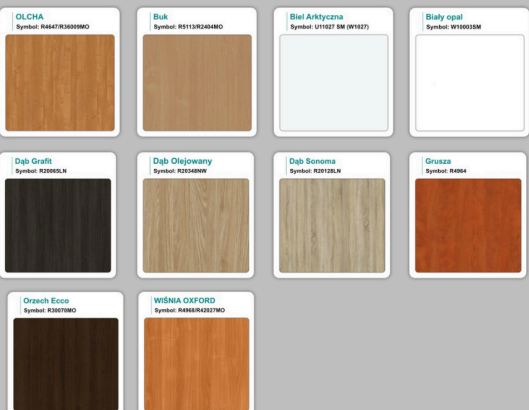

Materiał:

- **Płyta melaminowana** kolory dostępne z wzornika
- Możliwe **inne kolory** i materiały z poza wzornika
- Lada może być wykonana z innych materiałów takich jak **laminat** czy **corian** - (do wyceny)

AKCESORIA:

WZORNIK

Grubość płyty 36mm

Kolory standard:

Unikolory:

Kolory płyta 25mm

WZORNIK:

Unikolory płyta 25mm