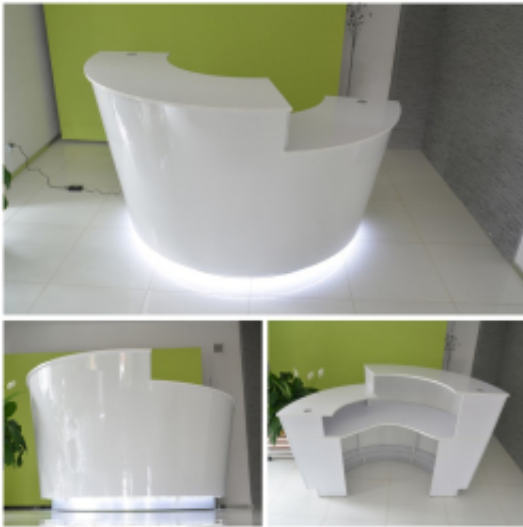

Link do produktu: <https://www.sklep.wilking.com.pl/sklepwilkingcompl-p-2712.html>

Lada recepcyjna R27 230x130cm art_R27004

Cena brutto	9 840,00 zł
Cena netto	8 000,00 zł
Numer katalogowy	4787556635783
Kod EAN	4787556635783

Opis produktu

Informacje o [kolorze płyty](#) i stelaża (oraz innych szczegółach) wpisz w uwagach przy zamówieniu.

Specyfikacja ze zdjęć:

- Długość 230cm
- Głębokość 130cm
- Wysokość blatu roboczego 75cm
- Wysokość blatu górnego 115cm
- Stopki poziomujące
- Diody Led do wyboru z menu wyżej
- Możliwość naklejenia logo do wyceny
- Zabudowa jak na zdjęciach - lub do ustalenia (wyceny)

możliwa lekka modyfikacja wymiarów w cenie.

Materiał na zdjęciach:

- kolory do wyboru z palety kolorów,
- opcjonalnie zupełnie inne wskazane kolory z poza palety (do wyceny)

Notatka dodatkowa :

Nasze lady są robione indywidualne więc każdy wymiar jak i kolor można zmienić
Od strony wewnętrznej lada może posiadać dowolną zabudowę (szuflady , półki, itd)