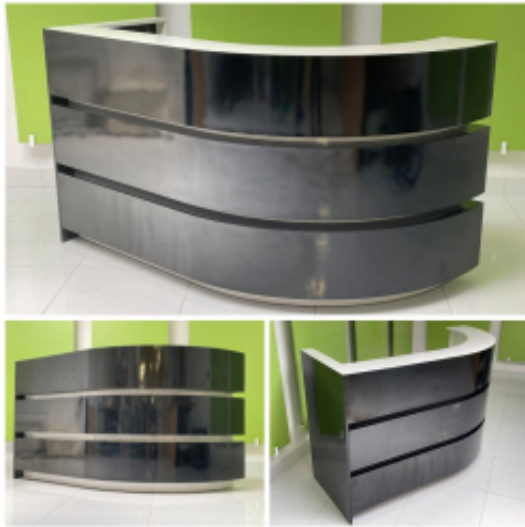

Link do produktu: <https://www.sklep.wilking.com.pl/sklepwilkingcompl-p-2680.html>

Lada recepcyjna R71 230x100cm Art_710011

Cena brutto	12 177,00 zł
Cena netto	9 900,00 zł
Numer katalogowy	4774335124606
Kod EAN	4774335124606

Opis produktu

Informacje o [kolorze płyty](#) i stelaża (oraz innych szczegółach) wpisz w uwagach przy zamówieniu.

Art_710011

Wymiary lady ze zdjęcia:

- Długość **230cm** - możliwa lekka modyfikacja wymiarów w cenie.
- Głębokość **100cm** - możliwa lekka modyfikacja wymiarów w cenie.
- Wysokość blatu roboczego **75cm** - możliwa lekka modyfikacja wymiarów w cenie
- Wysokość blatu górnego **115cm** - możliwa lekka modyfikacja wymiarów w cenie
- Stopki poziomujące
- Diody **Led 4000K neutralny** - lub inny kolor do wyceny.
- Możliwość naklejenia logo (do wyceny)
- Możliwość dodania kontenerków , półek , szafek , wysuwanej klawiatury (do wyceny)

Materiał:

- **Płyta melaminowana** kolory dostępne z wzornika
- Możliwe **inne kolory** i materiały z poza wzornika
- Lada może być wykonana z innych materiałów takich jak **laminat** czy **corian** - (do wyceny)

Projekt:

- Po zakupie otrzymasz projekt lady który możesz lekko zmienić w cenie lady - lub całkowicie przebudować (do wyceny)