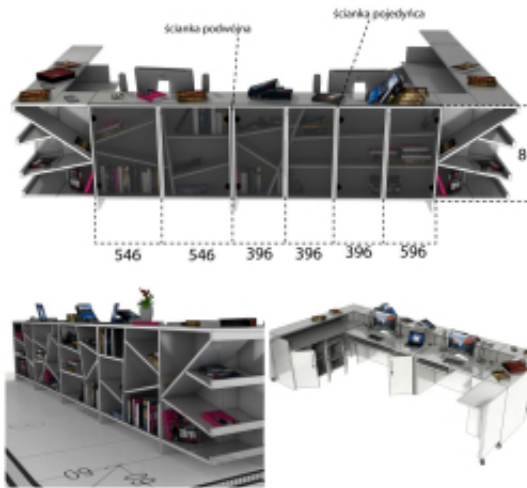

Lada recepcyjna R54 500x160cm Art_R5403

Cena brutto	15 990,00 zł
Cena netto	13 000,00 zł
Numer katalogowy	4774818304273
Kod EAN	4774818304273

Opis produktu

Informacje o [kolorze płyty](#) i stelaża (oraz innych szczegółach) wpisz w uwagach przy zamówieniu.

Art_R5403

Wymiary lady ze zdjęcia:

- **Długość 500cm** - możliwa lekka modyfikacja wymiarów w cenie.
- **Głębokość 160cm** - możliwa lekka modyfikacja wymiarów w cenie.
- Wysokość blatu roboczego **75cm** - możliwa lekka modyfikacja wymiarów w cenie
- Wysokość blatu górnego **115cm** - możliwa lekka modyfikacja wymiarów w cenie
- Stopki poziomujące
- Diody **Led 4000K neutralny** - lub inny kolor do wyceny.
- Możliwość naklejenia logo (do wyceny)
- Możliwość dodania kontenerków , półek , szafek , wysuwanej klawiatury (do wyceny)

Materiał:

- **Płyta melaminowana** kolory dostępne z wzornika
- Możliwe **inne kolory** i materiały z poza wzornika
- Lada może być wykonana z innych materiałów takich jak **laminat** czy **corian** - (do wyceny)

Projekt:

- Po zakupie otrzymasz projekt lady który możesz lekko zmienić w cenie lady - lub całkowicie przebudować (do wyceny)