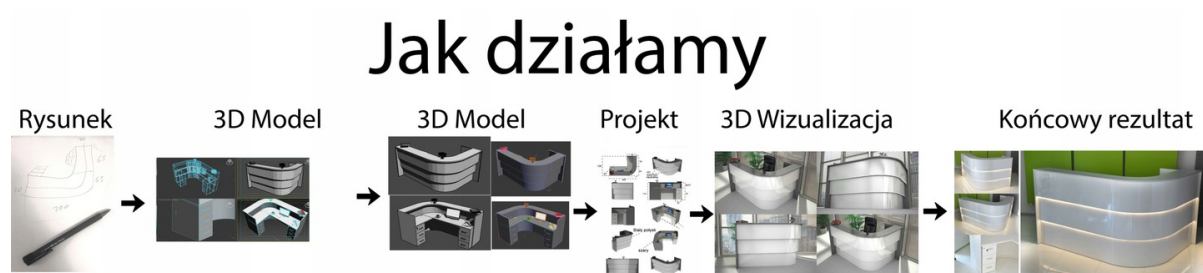

Opis potrzebnej lady --> wstępny projekt --> zaliczka 10% --> **Wizualizacja 3D** --> akceptacja projektu -->
--> realizacja około 3 dni robocze --> wysyłamy zdjęcia realnej lady --> wysyłka na palecie (w całości).

Gwarancja 3 lata

Przy większych ilościach mebli -Koszty transportu i rabaty ustalane są indywidualnie

(proszę pytać mailowo)

Przedpłata 30% przed wykonaniem.