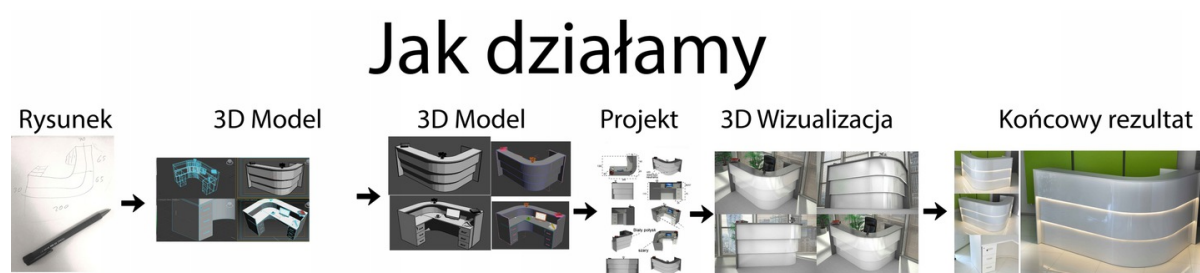

Opis potrzebnej lamy --> wstępny projekt --> zaliczka 10% --> **Wizualizacja 3D** --> akceptacja projektu -->
--> realizacja około 3 dni robocze --> wysyłamy zdjęcia realnej lamy --> wysyłka na palecie (w całości).

Gwarancja 3 lata

Przy większych ilościach mebli -Koszty transportu i rabaty ustalane są indywidualnie

(proszę pytać mailowo)

Przedpłata 30% przed wykonaniem.