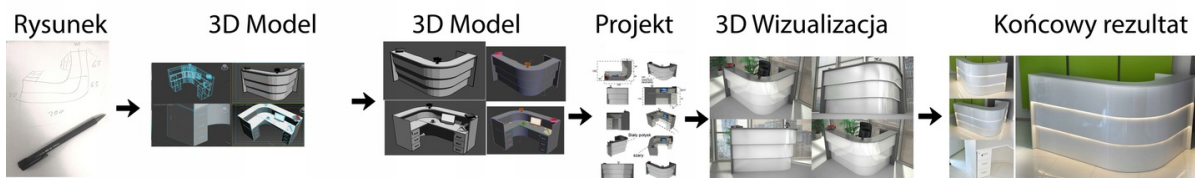

Jak działamy