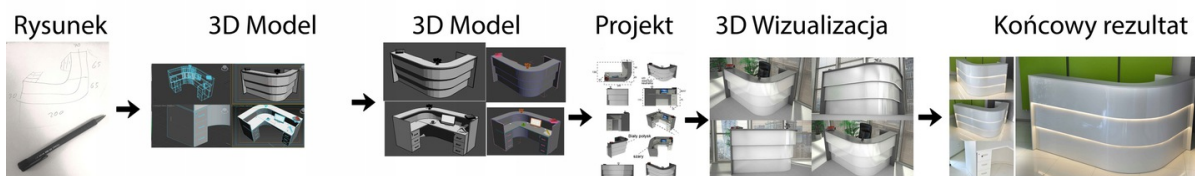

Jak działamy