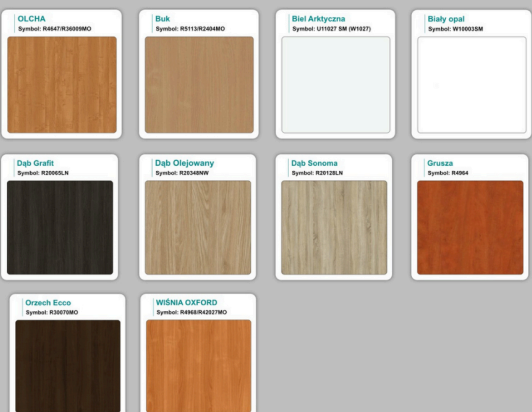

### Materiał:

- **Płyta melaminowana** i Laminat HPL - kolory dostępne z wzornika
- Możliwe **inne kolory** i materiały z poza wzornika
- Lada może być wykonana z innych materiałów takich jak **laminat** czy **corian** - (do wyceny)

# Jak działamy

---

**Różnice w materiałach Płyta melaminowana , Laminat , Corian :**

---

# WZORNIK

Grubość płyty 36mm

Kolory standard:

Unikolory:

Kolory płyta 25mm

WZORNIK:

Unikolory płyta 25mm