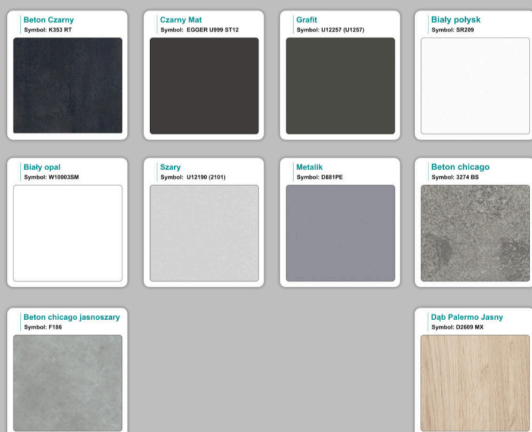

## Opis produktu

Informacje o [kolorze płyty](#) i stelaża ( oraz innych szczegółach ) wpisz w uwagach przy zamówieniu.

**art\_430002**

### Materiał:

- **Płyta melaminowana** i Laminat HPL - kolory dostępne z wzornika
- Możliwe **inne kolory** i materiały z poza wzornika
- Lada może być wykonana z innych materiałów takich jak **laminat** czy **corian** - (do wyceny)

# Jak działamy

---

**Różnice w materiałach Płyta melaminowana , Laminat , Corian :**

---

# WZORNIK

Grubość płyty 36mm

Kolory standard:

Unikolory:

Kolory płyta 25mm

WZORNIK:

Unikolory płyta 25mm