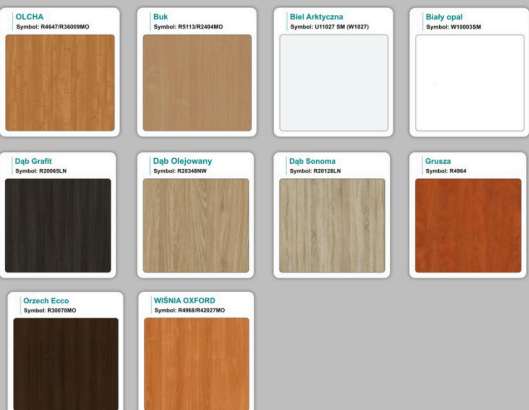

#### Materiał:

- **Płyta melaminowana** kolory dostępne z wzornika
- Możliwe **inne kolory** i materiały z poza wzornika
- Lada może być wykonana z innych materiałów takich jak **laminat** czy **corian** - (do wyceny)

# Jak działamy

---

**Różnice w materiałach Płyta melaminowana , Laminat , Corian :**

---

# WZORNIK

Grubość płyty 36mm

Kolory standard:

Unikolory:

Kolory płyta 25mm

WZORNIK:

Unikolory płyta 25mm