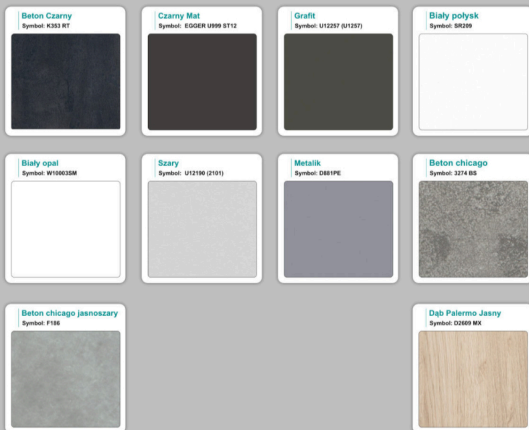

#### Materiał:

- **Płyta melaminowana** kolory dostępne z wzornika
- Możliwe **inne kolory** i materiały z poza wzornika
- Lada może być wykonana z innych materiałów takich jak **laminat** czy **corian** - (do wyceny)

# Jak działamy

---

**Różnice w materiałach Płyta melaminowana , Laminat , Corian :**

---

# WZORNIK

Grubość płyty 36mm

Kolory standard:

Unikolory:

Kolory płyta 25mm

WZORNIK:

Unikolory płyta 25mm