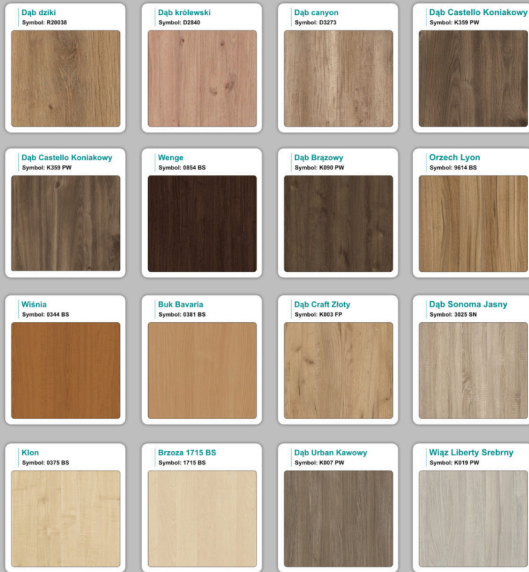

#### Materiał:

- **Płyta melaminowana** kolory dostępne z wzornika
- Możliwe **inne kolory** i materiały z poza wzornika
- Lada może być wykonana z innych materiałów takich jak **laminat** czy **corian** - (do wyceny)

# Jak działamy

---

**Różnice w materiałach Płyta melaminowana , Laminat , Corian :**

---

# WZORNIK

Grubość płyty 36mm

Kolory standard:

Unikolory:

Kolory płyta 25mm

WZORNIK:

Unikolory płyta 25mm