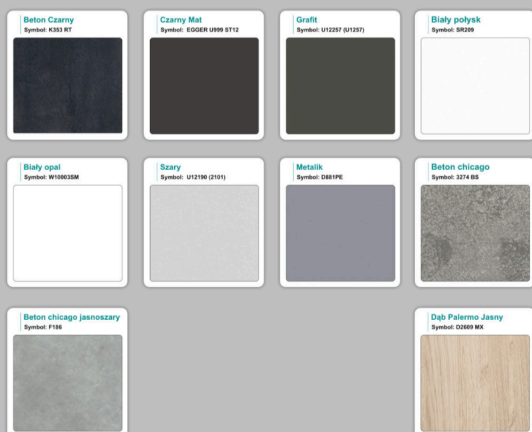

Materiał:

- **Płyta melaminowana** i Laminat HPL - kolory dostępne z wzornika
- Możliwe **inne kolory** i materiały z poza wzornika
- Lada może być wykonana z innych materiałów takich jak **laminat** czy **corian** - (do wyceny)

WZORNIK

Grubość płyty 36mm

Kolory standard:

Unikolory:

Kolory płyta 25mm

WZORNIK:

Unikolory płyta 25mm

Inne nasze lady: