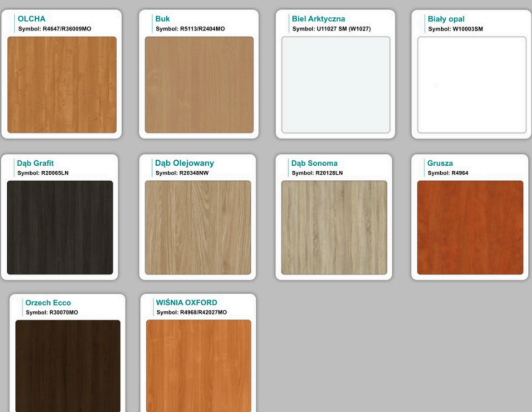

Materiał:

- **Płyta melaminowana** i Laminat HPL - kolory dostępne z wzornika
- Możliwe **inne kolory** i materiały z poza wzornika
- Lada może być wykonana z innych materiałów takich jak **laminat** czy **corian** - (do wyceny)

WZORNIK

Grubość płyty 36mm

Kolory standard:

Unikolory:

Kolory płyta 25mm

WZORNIK:

Unikolory płyta 25mm

Inne nasze lady: