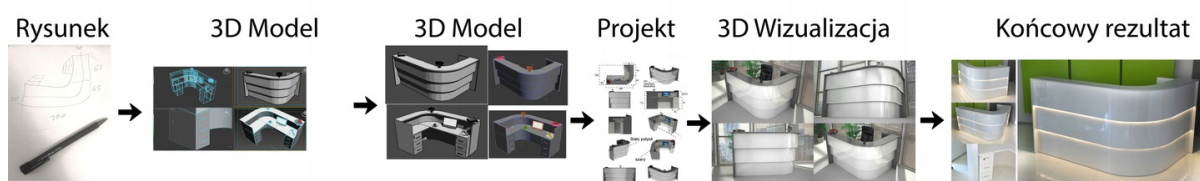

Jak działamy