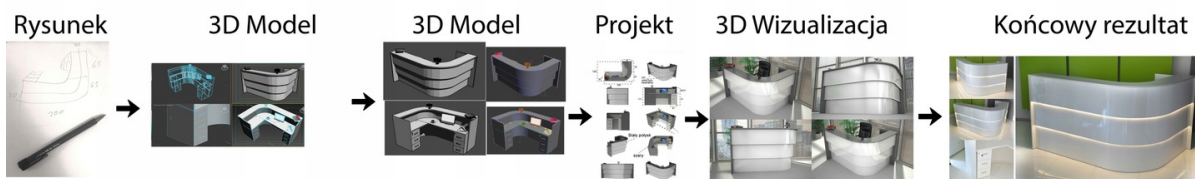

Jak działamy