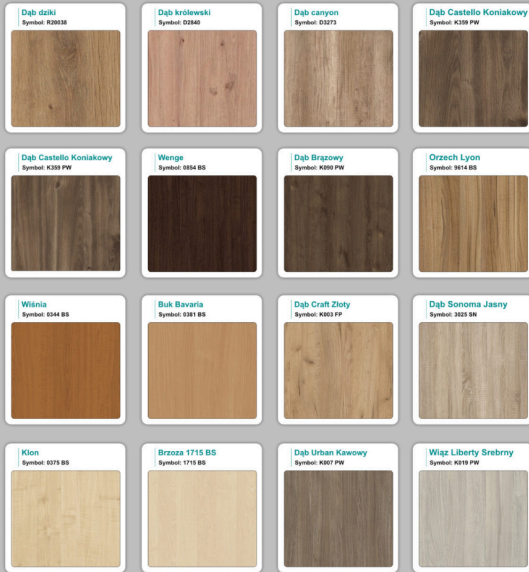

Materiał:

- **Płyta melaminowana** kolory dostępne z wzornika
- Możliwe **inne kolory** i materiały z poza wzornika
- Lada może być wykonana z innych materiałów takich jak **laminat** czy **corian** - (do wyceny)

WZORNIK

Grubość płyty 36mm

Kolory standard:

Unikolory:

Kolory płyta 25mm

WZORNIK:

Unikolory płyta 25mm

Inne nasze lady: