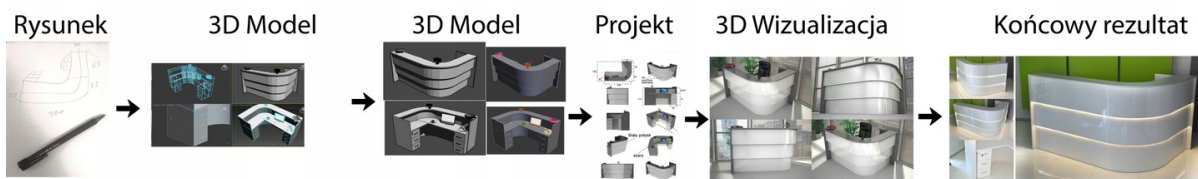

Jak działamy