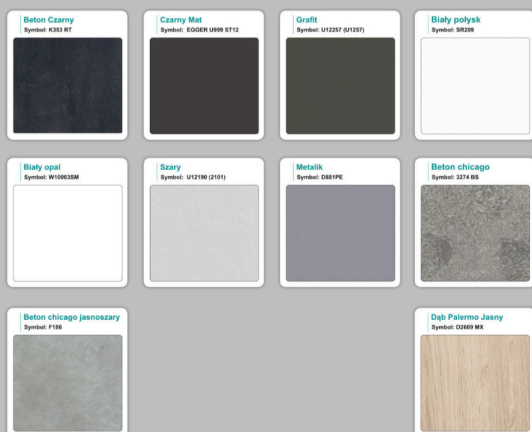

Materiał:

- **Płyta melaminowana** kolory dostępne z wzornika
- Możliwe **inne kolory** i materiały z poza wzornika
- Lada może być wykonana z innych materiałów takich jak **laminat** czy **corian** - (do wyceny)

WZORNIK

Grubość płyty 36mm

Kolory standard:

Unikolory:

Kolory płyta 25mm

WZORNIK:

Unikolory płyta 25mm

Inne nasze lady: