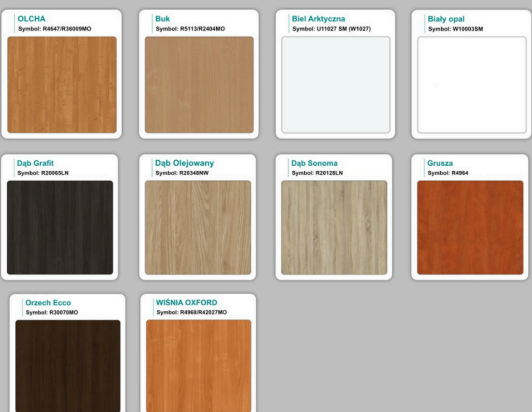

Materiał:

- **Płyta melaminowana** kolory dostępne z wzornika
- Możliwe **inne kolory** i materiały z poza wzornika
- Lada może być wykonana z innych materiałów takich jak **laminat** czy **corian** - (do wyceny)

WZORNIK

Grubość płyty 36mm

Kolory standard:

Unikolory:

Kolory płyta 25mm

WZORNIK:

Unikolory płyta 25mm

Inne nasze lady: