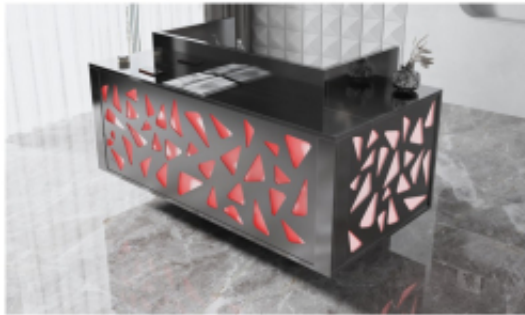

Link do produktu: <https://www.sklep.wilking.com.pl/sklepwilkingcompl-p-2605.html>

Lada recepcyjna R16 190x80cm Art_R16006

Cena brutto	18 450,00 zł
Cena netto	15 000,00 zł
Numer katalogowy	4772659022707
Kod EAN	4772659022707

Opis produktu

Art_R16006

Informacje o kolorze płyty i stelaża (oraz innych szczegółach) wpisz w uwagach przy zamówieniu.

Wymiary lady ze zdjęcia:

- Długość **190cm** - możliwa lekka modyfikacja wymiarów w cenie.
- Głębokość **80cm** - możliwa lekka modyfikacja wymiarów w cenie.
- Wysokość blatu roboczego **75cm** - możliwa lekka modyfikacja wymiarów w cenie
- Wysokość blatu górnego **115cm** - możliwa lekka modyfikacja wymiarów w cenie
- Stopki poziomujące
- Diody **Led 4000K neutralny** - lub inny kolor do wyceny.
- Możliwość naklejenia logo (do wyceny)
- Możliwość dodania kontenerków , półek , szafek , wysuwanej klawiatury (do wyceny)

Materiał:

- **Płyta melaminowana** kolory dostępne z wzornika
- Możliwe **inne kolory** i materiały z poza wzornika
- Lada może być wykonana z innych materiałów takich jak **laminat** czy **corian** - (do wyceny)

Projekt:

- Po zakupie otrzymasz projekt lady który możesz lekko zmienić w cenie lady - lub całkowicie przebudować (do wyceny)