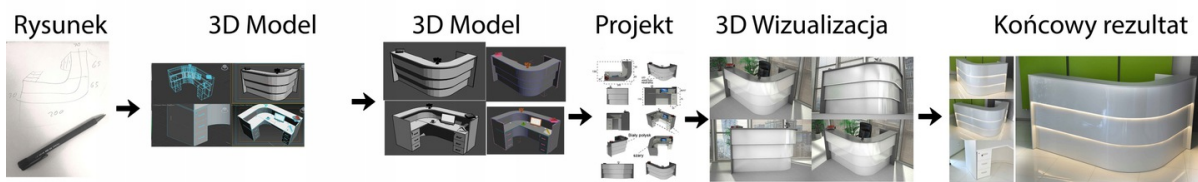

Jak działamy