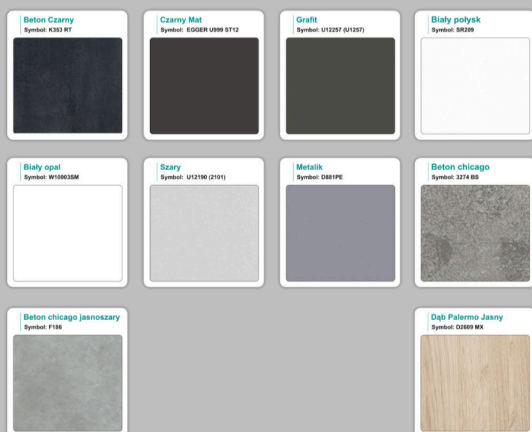

## Opis produktu

**Art\_R1036**

**Informacje o kolorze płyty i stelaża ( oraz innych szczegółach ) wpisz w uwagach przy zamówieniu.**

### Materiał:

- **Płyta melaminowana** kolory dostępne z wzornika
- Możliwe **inne kolory** i materiały z poza wzornika
- Lada może być wykonana z innych materiałów takich jak **laminat** czy **corian** - (do wyceny)

# Jak działamy

---

**Różnice w materiałach Płyta melaminowana , Laminat , Corian :**

---

# WZORNIK

Grubość płyty 36mm

Kolory standard:

Unikolory:

Kolory płyta 25mm

WZORNIK:

Unikolory płyta 25mm