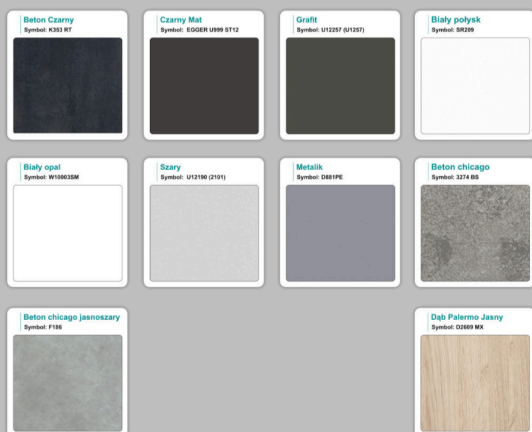

## Opis produktu

**Art\_R1033**

**Informacje o kolorze płyty i stelaża ( oraz innych szczegółach ) wpisz w uwagach przy zamówieniu.**

### Materiał:

- **Płyta melaminowana** kolory dostępne z wzornika
- Możliwe **inne kolory** i materiały z poza wzornika
- Lada może być wykonana z innych materiałów takich jak **laminat** czy **corian** - (do wyceny)

# Jak działamy

---

**Różnice w materiałach Płyta melaminowana , Laminat , Corian :**

---

# WZORNIK

Grubość płyty 36mm

Kolory standard:

Unikolory:

Kolory płyta 25mm

WZORNIK:

Unikolory płyta 25mm