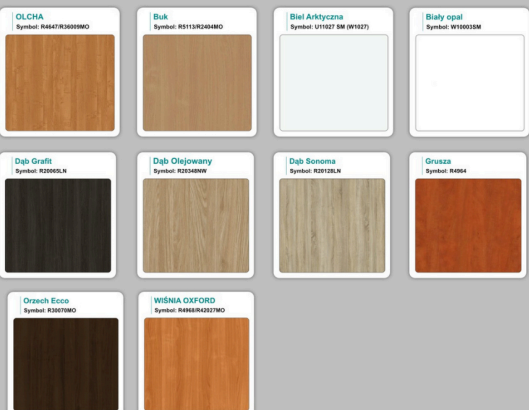

### Materiał:

- **Płyta melaminowana** kolory dostępne z wzornika
- Możliwe **inne kolory** i materiały z poza wzornika
- Lada może być wykonana z innych materiałów takich jak **laminat** czy **corian** - (do wyceny)

# Jak działamy

**Różnice w materiałach Płyta melaminowana , Laminat , Corian :**

# WZORNIK

Grubość płyty 36mm

Kolory standard:

Unikolory:

Kolory płyta 25mm

WZORNIK:

Unikolory płyta 25mm