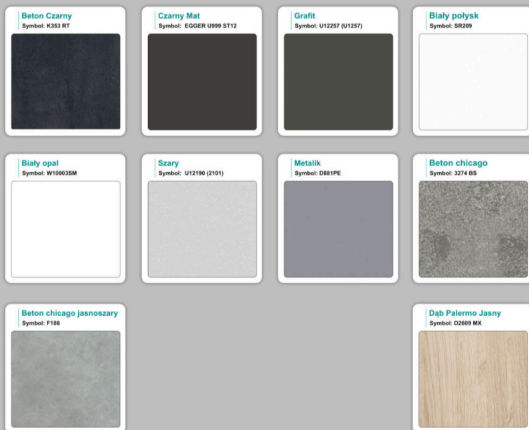

### Materiał:

- **Płyta melaminowana** kolory dostępne z wzornika
- Możliwe **inne kolory** i materiały z poza wzornika
- Lada może być wykonana z innych materiałów takich jak **laminat** czy **corian** - (do wyceny)

# Jak działamy

**Różnice w materiałach Płyta melaminowana , Laminat , Corian :**

# WZORNIK

Grubość płyty 36mm

Kolory standard:

Unikolory:

Kolory płyta 25mm

WZORNIK:

Unikolory płyta 25mm