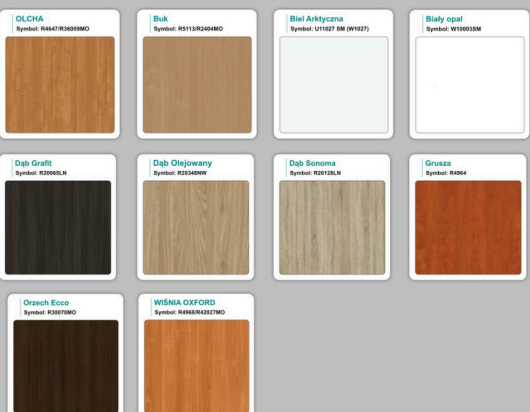

Materiał:

- **Płyta melaminowana** kolory dostępne z wzornika
- Możliwe **inne kolory** i materiały z poza wzornika
- Lada może być wykonana z innych materiałów takich jak **laminat** czy **corian** - (do wyceny)

WZORNIK

Grubość płyty 36mm

Kolory standard:

Unikolory:

Kolory płyta 25mm

WZORNIK:

Unikolory płyta 25mm

Inne nasze lady: