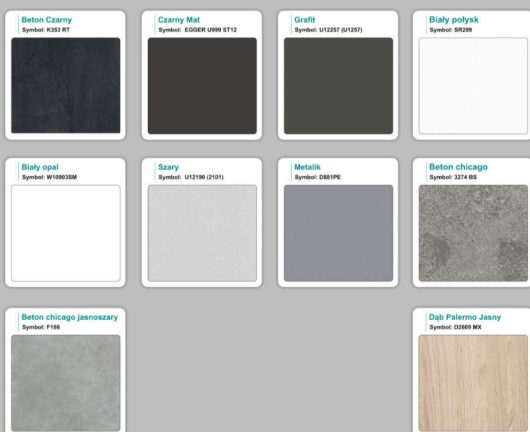

Materiał:

- **Płyta melaminowana** kolory dostępne z wzornika
- Możliwe **inne kolory** i materiały z poza wzornika
- Lada może być wykonana z innych materiałów takich jak **laminat** czy **corian** - (do wyceny)

WZORNIK

Grubość płyty 36mm

Kolory standard:

Unikolory:

Kolory płyta 25mm

WZORNIK:

Unikolory płyta 25mm

Inne nasze lady: