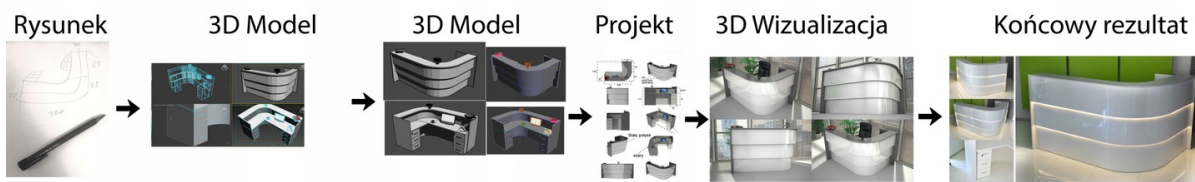

Jak działamy