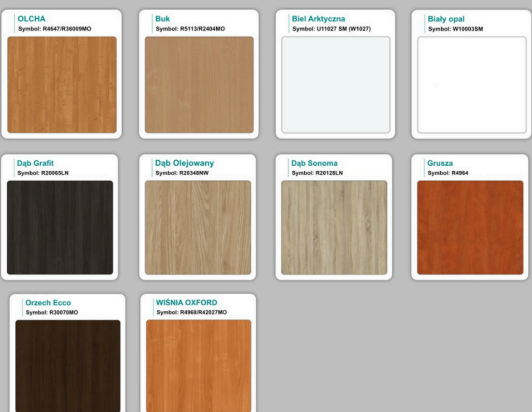

#### Materiał:

- **Płyta melaminowana** kolory dostępne z wzornika
- Możliwe **inne kolory** i materiały z poza wzornika
- Lada może być wykonana z innych materiałów takich jak **laminat** czy **corian** - (do wyceny)

# Jak działamy

**Różnice w materiałach Płyta melaminowana , Laminat , Corian :**

# WZORNIK

Grubość płyty 36mm

Kolory standard:

Unikolory:

Kolory płyta 25mm

WZORNIK:

Unikolory płyta 25mm