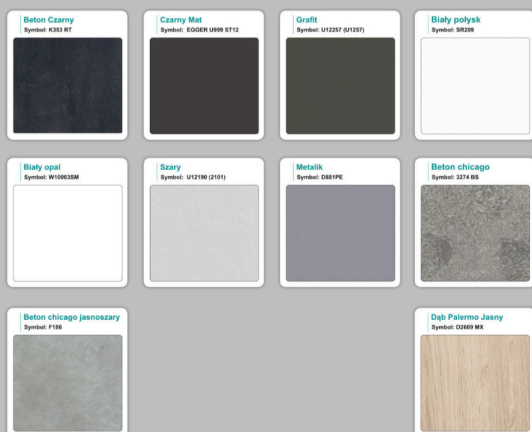

#### Materiał:

- **Płyta melaminowana** kolory dostępne z wzornika
- Możliwe **inne kolory** i materiały z poza wzornika
- Lada może być wykonana z innych materiałów takich jak **laminat** czy **corian** - (do wyceny)

# Jak działamy

**Różnice w materiałach Płyta melaminowana , Laminat , Corian :**

# WZORNIK

Grubość płyty 36mm

Kolory standard:

Unikolory:

Kolory płyta 25mm

WZORNIK:

Unikolory płyta 25mm