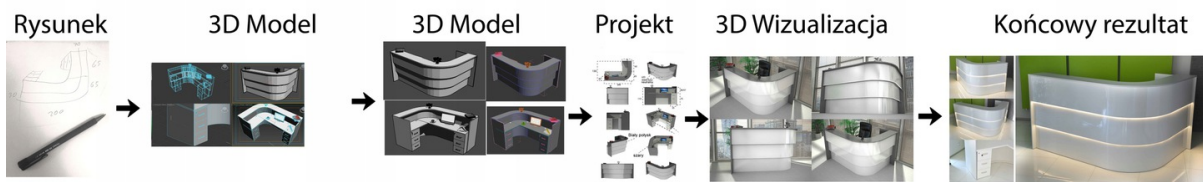

Jak działamy