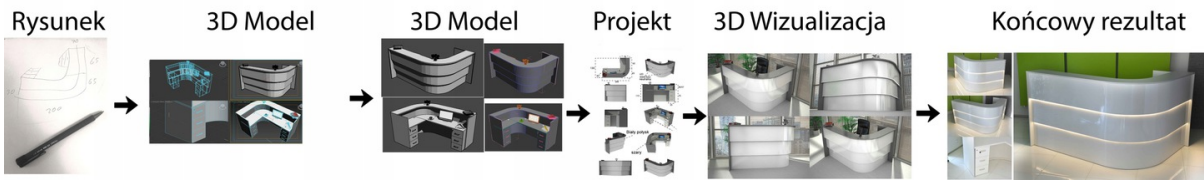

Jak działamy