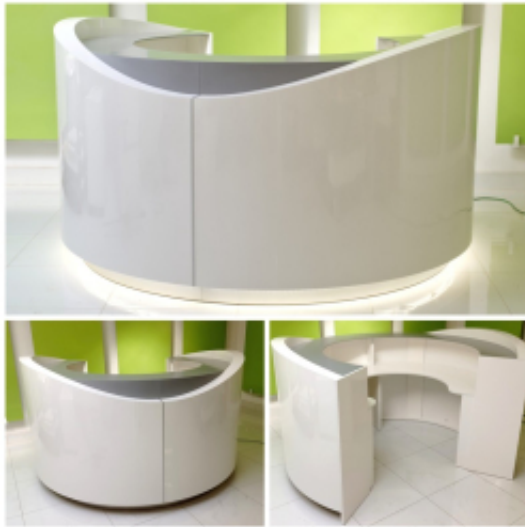

Link do produktu: <https://www.sklep.wilking.com.pl/sklepwilkingcompl-p-2583.html>

Lada recepcyjna R103 300cm Art_R10303

Cena brutto	18 450,00 zł
Cena netto	15 000,00 zł
Numer katalogowy	4770831357470
Kod EAN	4770831357470

Opis produktu

Specyfikacja ze zdjęć:

- Długość 300cm
- Głębokość 300cm
- Wysokość blatu roboczego 75cm
- Wysokość blatu górnego 115cm
- Stopki poziomujące
- Diody Led do wyboru z menu wyżej
- Możliwość naklejenia logo do wyceny
- Zabudowa jak na zdjęciach - lub do ustalenia (wyceny)

możliwa lekka modyfikacja wymiarów w cenie.

Materiał:

- biały połysk
- Beton chicago
- możliwe inne kolory do wyboru z palety kolorów (do wyceny)

Notatka dodatkowa :

Nasze lada są robione indywidualne więc każdy wymiar jak i kolor można zmienić
Od strony wewnętrznej lada może posiadać dowolną zabudowę (szuflady , półki, itd)