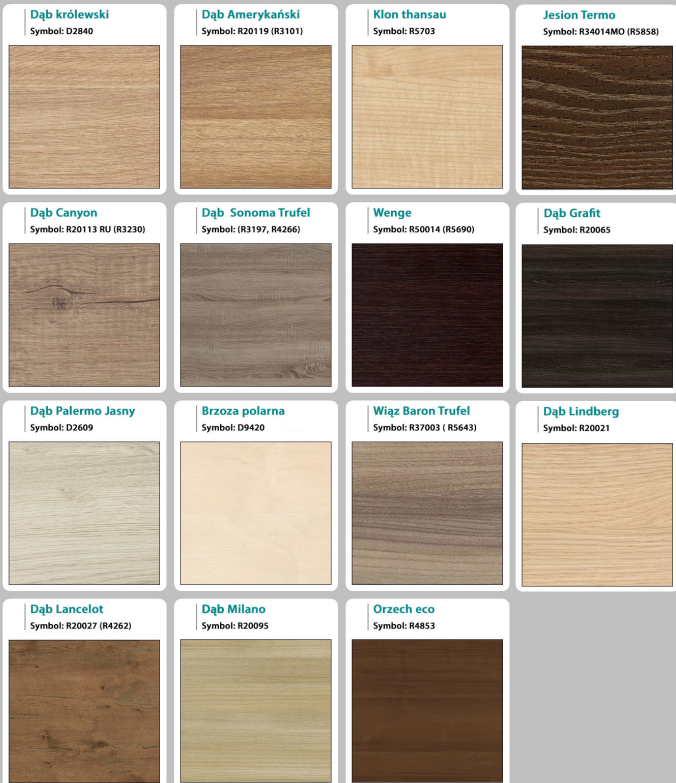

WZORNIK:

Kolory standard :