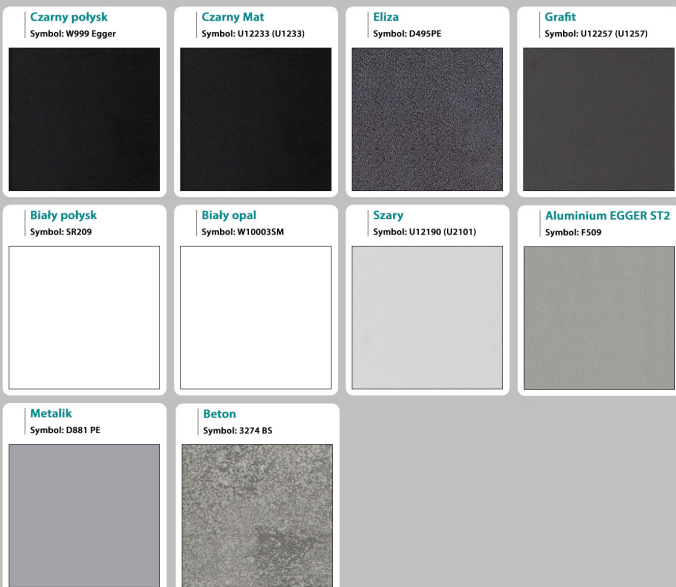

możliwa lekka modyfikacja wymiarów w cenie.

Materiał:

- biały połysk
- Beton chicago
- możliwe inne kolory do wyboru z palety kolorów (do wyceny)

Notatka dodatkowa :

Nasze lada są robione indywidualne więc każdy wymiar jak i kolor można zmienić
Od strony wewnętrznej lada może posiadać dowolną zabudowę (szuflady , półki, itd)

Kolory w trakcie wycofania

Inne nasze lady: