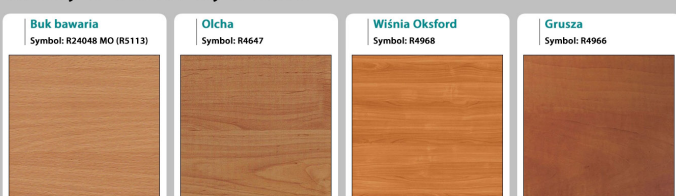

możliwa lekka modyfikacja wymiarów w cenie.

Materiał:

- biały połysk
- Beton chicago
- możliwe inne kolory do wyboru z palety kolorów (do wyceny)

Notatka dodatkowa :

Nasze lada są robione indywidualne więc każdy wymiar jak i kolor można zmienić
Od strony wewnętrznej lada może posiadać dowolną zabudowę (szuflady , półki, itd)

Kolory w trakcie wycofania

Inne nasze lady: