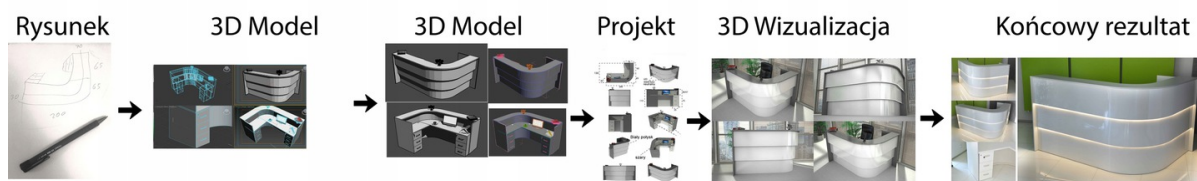

Jak działamy