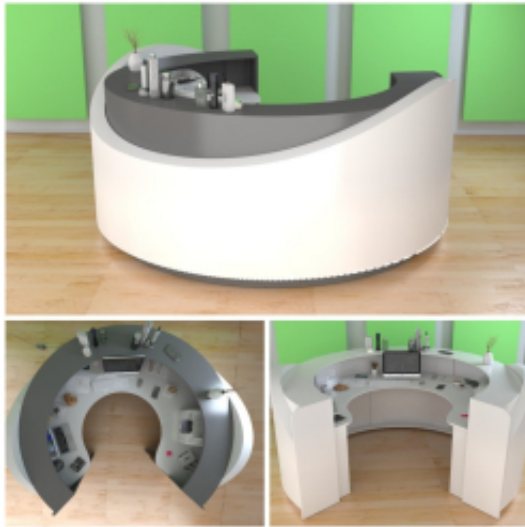

Link do produktu: <https://www.sklep.wilking.com.pl/sklepwilkingcompl-p-2582.html>

Lada recepcyjna R103 300cm Art_R10302

Cena brutto	18 450,00 zł
Cena netto	15 000,00 zł
Numer katalogowy	4771565051115
Kod EAN	4771565051115

Opis produktu

Specyfikacja ze zdjęć:

- Długość 300cm
- Głębokość 300cm
- Wysokość blatu roboczego 75cm
- Wysokość blatu górnego 115cm
- Stopki poziomujące
- Diody Led do wyboru z menu wyżej
- Możliwość naklejenia logo do wyceny
- Zabudowa jak na zdjęciach - lub do ustalenia (wyceny)

możliwa lekka modyfikacja wymiarów w cenie.

Materiał:

- biały połysk
- Beton chicago
- możliwe inne kolory do wyboru z palety kolorów (do wyceny)

Notatka dodatkowa :

Nasze lada są robione indywidualne więc każdy wymiar jak i kolor można zmienić
Od strony wewnętrznej lada może posiadać dowolną zabudowę (szuflady , półki, itd)