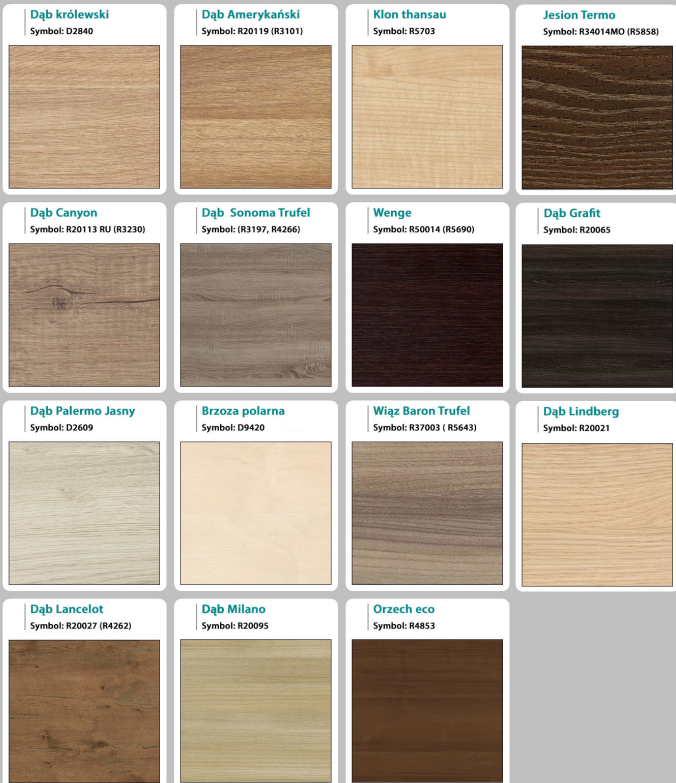

#### Materiał:

- biały połysk
- Beton chicago
- możliwe inne kolory do wyboru z palety kolorów ( do wyceny )

### Kolory standard :