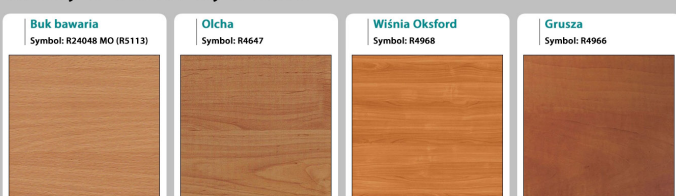

Kolory w trakcie wycofania