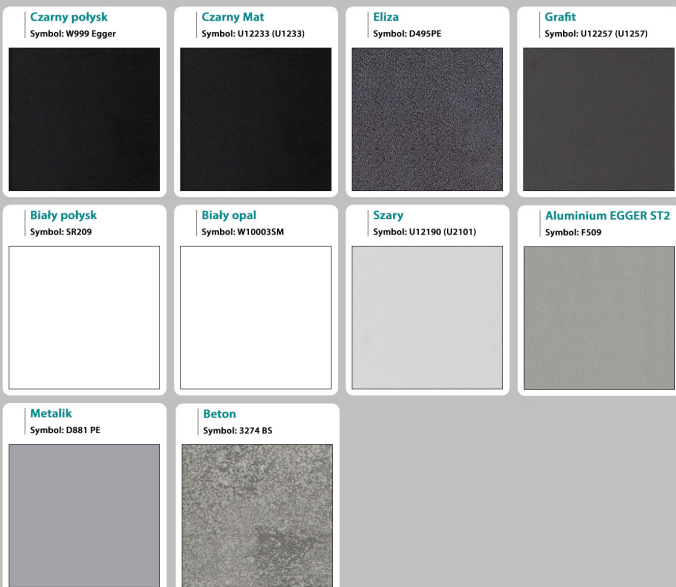

#### Materiał:

- biały połysk
- Beton chicago
- możliwe inne kolory do wyboru z palety kolorów ( do wyceny )

### Kolory standard :

### Unikolory

### Kolory w trakcie wycofania