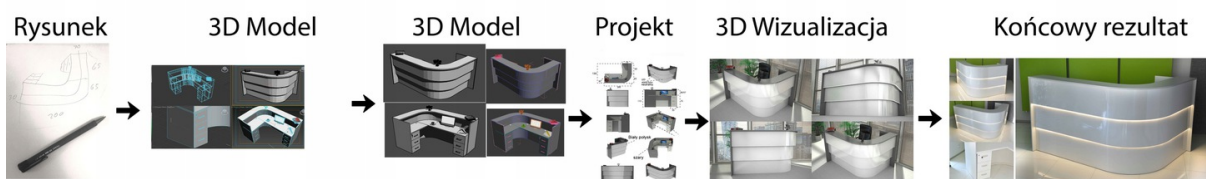

Jak działamy