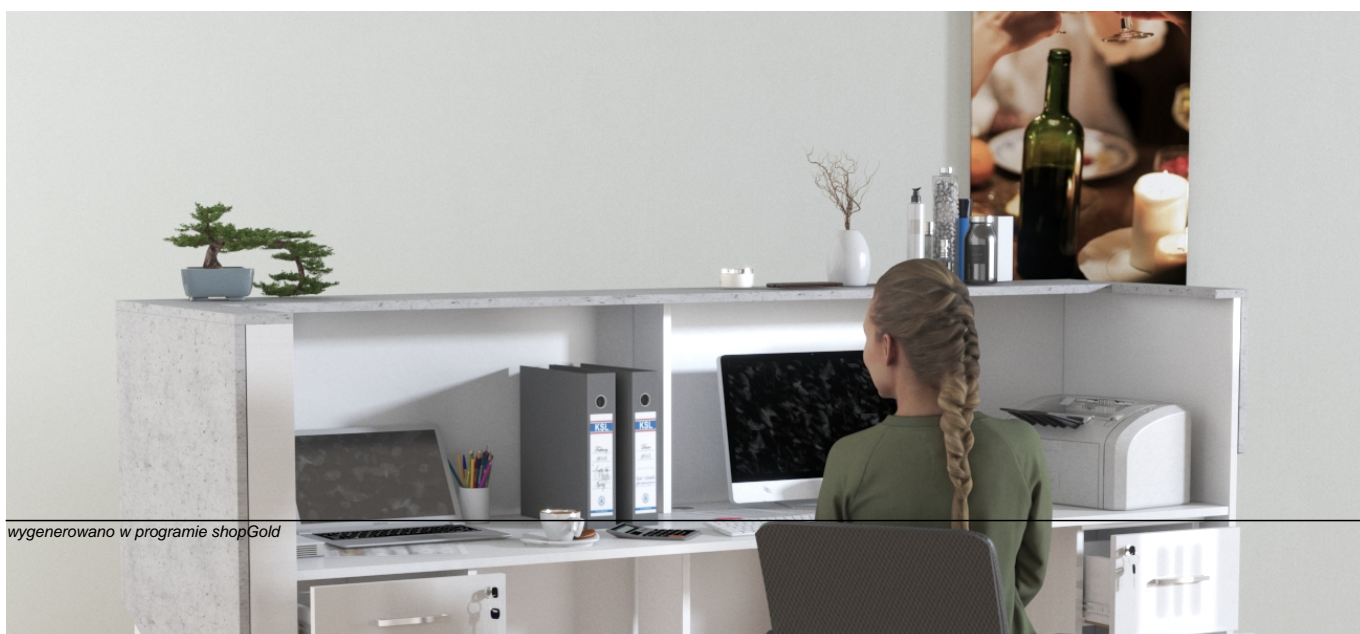

Jak działamy