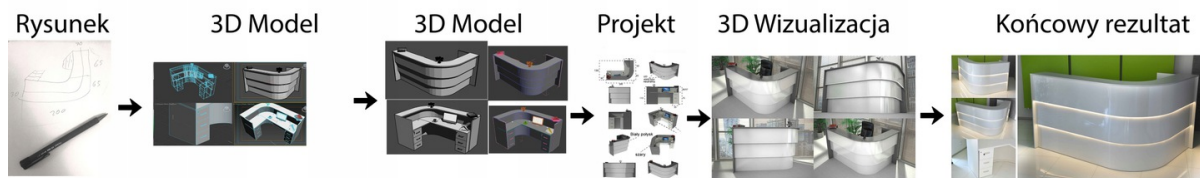

Realizacja

Opis potrzebnej lady --> wstępny projekt --> zaliczka 10% --> **Wizualizacja 3D** --> akceptacja projektu --> --> realizacja około 3 dni robocze --> wysyłamy zdjęcia realnej lady --> wysyłka na palecie (w całości).

Gwarancja 3 lata

Przy większych ilościach mebli -Koszty transportu i rabaty ustalane są indywidualnie

(proszę pytać mailowo)

Przedpłata 30% przed wykonaniem.

Jak działamy