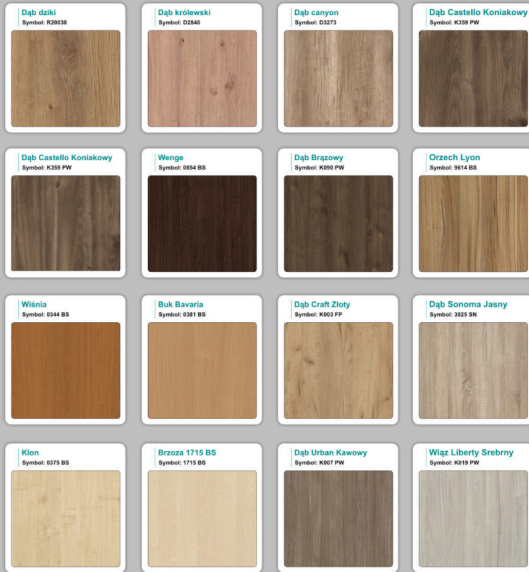

### Materiał:

- **Płyta melaminowana** i Laminat HPL - kolory dostępne z wzornika
- Możliwe **inne kolory** i materiały z poza wzornika
- Lada może być wykonana z innych materiałów takich jak **laminat** czy **corian** - (do wyceny)

## Jak działamy

**Różnice w materiałach Płyta melaminowana , Laminat , Corian :**

# WZORNIK

Grubość płyty 36mm

Kolory standard:

Unikolory:

Kolory płyta 25mm

WZORNIK:

Unikolory płyta 25mm