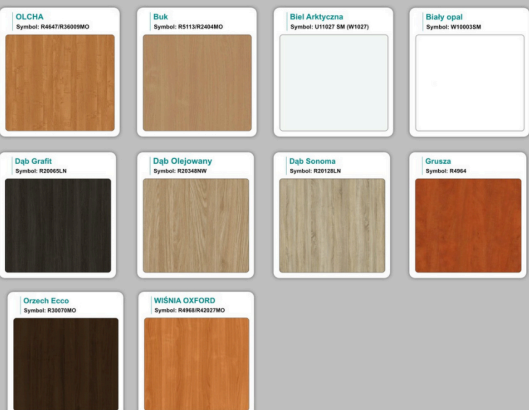

### Materiał:

- **Płyta melaminowana** i Laminat HPL - kolory dostępne z wzornika
- Możliwe **inne kolory** i materiały z poza wzornika
- Lada może być wykonana z innych materiałów takich jak **laminat** czy **corian** - (do wyceny)

## Jak działamy

**Różnice w materiałach Płyta melaminowana , Laminat , Corian :**

# WZORNIK

Grubość płyty 36mm

Kolory standard:

Unikolory:

Kolory płyta 25mm

WZORNIK:

Unikolory płyta 25mm