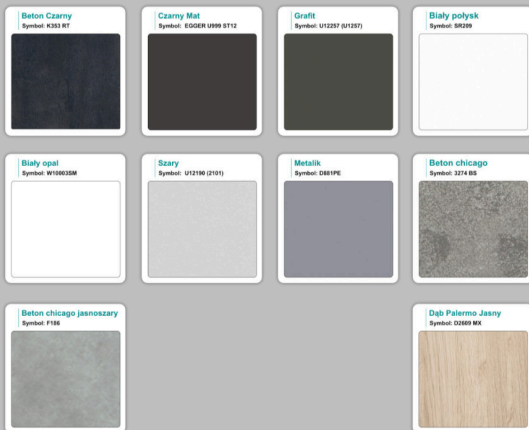

### Materiał:

- **Płyta melaminowana** i Laminat HPL - kolory dostępne z wzornika
- Możliwe **inne kolory** i materiały z poza wzornika
- Lada może być wykonana z innych materiałów takich jak **laminat** czy **corian** - (do wyceny)

## Jak działamy

**Różnice w materiałach Płyta melaminowana , Laminat , Corian :**

# WZORNIK

Grubość płyty 36mm

Kolory standard:

Unikolory:

Kolory płyta 25mm

WZORNIK:

Unikolory płyta 25mm