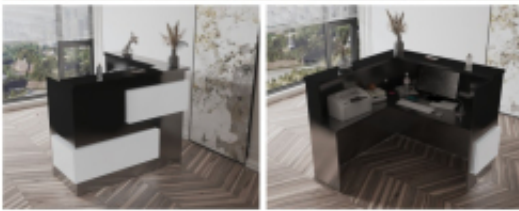

Link do produktu: <https://www.sklep.wilking.com.pl/sklepwilkingcompl-p-2544.html>

Lada recepcyjna R1 150x150cm Art_R1029

Cena brutto	3 013,50 zł
Cena netto	2 450,00 zł
Numer katalogowy	4778624301754
Kod EAN	4778624301754

Opis produktu

Art_R1029

Informacje o kolorze płyty i stelaża (oraz innych szczegółach) wpisz w uwagach przy zamówieniu.

Wymiary lady ze zdjęcia:

- Długość **150cm** - możliwa lekka modyfikacja wymiarów w cenie.
- Głębokość **150cm** - możliwa lekka modyfikacja wymiarów w cenie.
- Wysokość blatu roboczego **75cm** - możliwa lekka modyfikacja wymiarów w cenie
- Wysokość blatu górnego **115cm** - możliwa lekka modyfikacja wymiarów w cenie
- Stopki poziomujące
- Diody **Led 4000K neutralny** - lub inny kolor do wyceny.
- Możliwość naklejenia logo (do wyceny)
- Możliwość dodania kontenerków , półek , szafek , wysuwanej klawiatury (do wyceny)

Materiał:

- **Płyta melaminowana** kolory dostępne z wzornika
- Możliwe **inne kolory** i materiały z poza wzornika
- Lada może być wykonana z innych materiałów takich jak **laminat** czy **corian** - (do wyceny)

Projekt:

- Po zakupie otrzymasz projekt lady który możesz lekko zmienić w cenie lady - lub całkowicie przebudować (do wyceny)