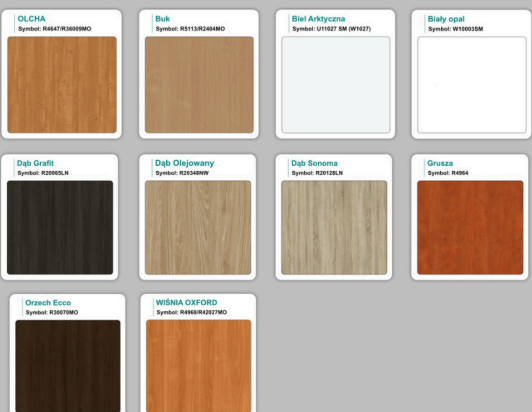

### Materiał:

- **Płyta melaminowana** kolory dostępne z wzornika
- Możliwe **inne kolory** i materiały z poza wzornika
- Lada może być wykonana z innych materiałów takich jak **laminat** czy **corian** - (do wyceny)

# WZORNIK

Grubość płyty 36mm

Kolory standard:

Unikolory:

Kolory płyta 25mm

WZORNIK:

Unikolory płyta 25mm