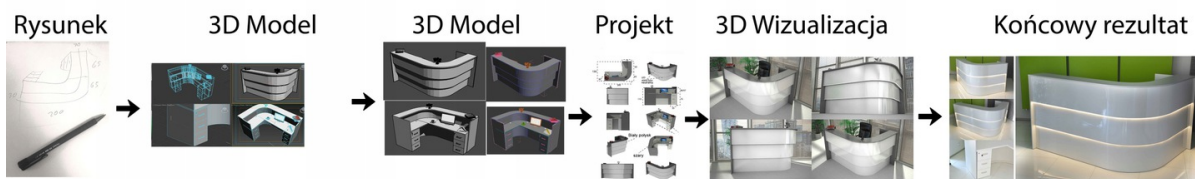

Jak działamy

Różnice w materiałach Płyta melaminowana , Laminat , Corian :

Notatka dodatkowa :

Nasze lada są robione indywidualne więc każdy wymiar jak i kolor można zmienić
Od strony wewnętrznej lada może posiadać dowolną zabudowę (szuflady , półki, itd)

Przy większych ilościach mebli -Koszty transportu i rabaty ustalane są indywidualnie ([proszę pytać mailowo](#))