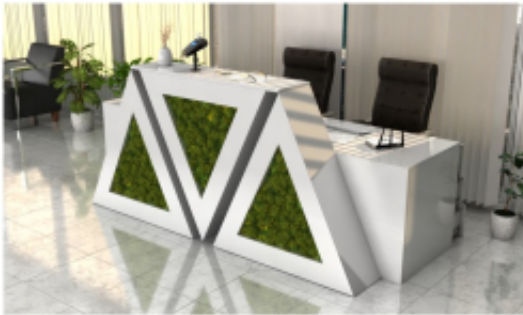

Link do produktu: <https://www.sklep.wilking.com.pl/sklepwilkingcompl-p-2521.html>

Lada recepcyjna R185 300x80cm Art_R18501a

Cena brutto	25 830,00 zł
Cena netto	21 000,00 zł
Numer katalogowy	4777949068342
Kod EAN	4777949068342

Opis produktu

Art_R18501a

Wymiary lady ze zdjęcia:

- **Długość 300cm** - możliwa lekka modyfikacja wymiarów w cenie.
- **Głębokość 80cm** - możliwa lekka modyfikacja wymiarów w cenie.
- Wysokość blatu roboczego **75cm** - możliwa lekka modyfikacja wymiarów w cenie
- Wysokość blatu górnego **115cm** - możliwa lekka modyfikacja wymiarów w cenie
- Stopki poziomujące
- Diody **Led 4000K neutralny** - lub inny kolor do wyceny.
- Możliwość naklejenia logo (do wyceny)
- Możliwość dodania kontenerków , półek , szafek , wysuwanej klawiatury (do wyceny)

Materiał:

- **Płyta melaminowana** kolory dostępne z wzornika
- Możliwe **inne kolory** i materiały z poza wzornika
- Lada może być wykonana z innych materiałów takich jak **laminat** czy **corian** - (do wyceny)

Projekt:

- Po zakupie otrzymasz projekt lady który możesz lekko zmienić w cenie lady - lub całkowicie przebudować (do wyceny)