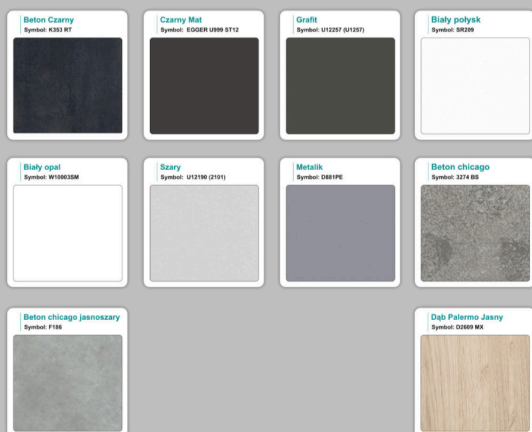

### Materiał:

- **Płyta melaminowana** kolory dostępne z wzornika
- Możliwe **inne kolory** i materiały z poza wzornika
- Lada może być wykonana z innych materiałów takich jak **laminat** czy **corian** - (do wyceny)

# Jak działamy

---

**Różnice w materiałach Płyta melaminowana , Laminat , Corian :**

---

# WZORNIK

Grubość płyty 36mm

Kolory standard:

Unikolory:

Kolory płyta 25mm

WZORNIK:

Unikolory płyta 25mm