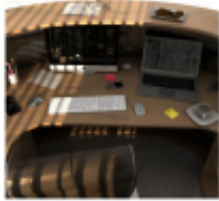

Opis produktu

Art_R17601

Wymiary lady ze zdjęcia:

- **Długość 200cm** - możliwa lekka modyfikacja wymiarów w cenie.
- **Głębokość 100cm** - możliwa lekka modyfikacja wymiarów w cenie.
- Wysokość blatu roboczego **75cm** - możliwa lekka modyfikacja wymiarów w cenie
- Wysokość blatu górnego **115cm** - możliwa lekka modyfikacja wymiarów w cenie
- Stopki poziomujące
- Diody **Led 4000K neutralny** - lub inny kolor do wyceny.
- Możliwość naklejenia logo (do wyceny)
- Możliwość dodania kontenerków , półek , szafek , wysuwanej klawiatury (do wyceny)

Materiał:

- **Płyta melaminowana** kolory dostępne z wzornika
- Możliwe **inne kolory** i materiały z poza wzornika
- Lada może być wykonana z innych materiałów takich jak **laminat** czy **corian** - (do wyceny)

Projekt:

- Po zakupie otrzymasz projekt lady który możesz lekko zmienić w cenie lady - lub całkowicie przebudować (do wyceny)