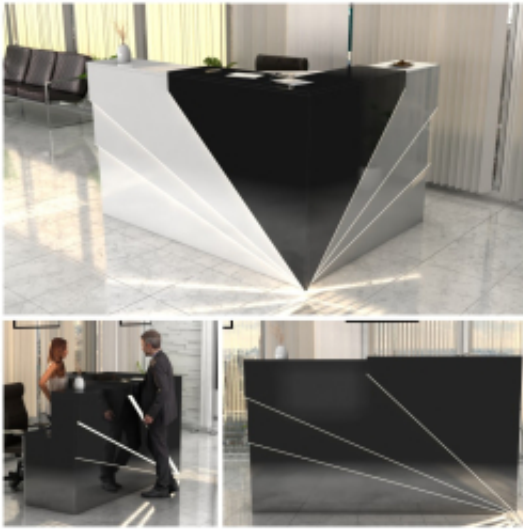

Dane aktualne na dzień: 04-04-2025 11:57

Link do produktu: <https://www.sklep.wilking.com.pl/sklepwilkingcompl-p-2505.html>

Lada recepcyjna R175 200x120cm Art_R17502

Cena brutto	9 717,00 zł
Cena netto	7 900,00 zł
Numer katalogowy	4770757053418
Kod EAN	4770757053418

Opis produktu

Art_R17302

Wymiary lady ze zdjęcia:

- **Długość 200cm** - możliwa lekka modyfikacja wymiarów w cenie.
- **Głębokość 120cm** - możliwa lekka modyfikacja wymiarów w cenie.
- Wysokość blatu roboczego **75cm** - możliwa lekka modyfikacja wymiarów w cenie
- Wysokość blatu górnego **115cm** - możliwa lekka modyfikacja wymiarów w cenie
- Stopki poziomujące
- Diody **Led 4000K neutralny** - lub inny kolor do wyceny.
- Możliwość naklejenia logo (do wyceny)
- Możliwość dodania kontenerków , półek , szafek , wysuwanej klawiatury (do wyceny)

Materiał:

- **Płyta melaminowana** kolory dostępne z wzornika
- Możliwe **inne kolory** i materiały z poza wzornika
- Lada może być wykonana z innych materiałów takich jak **laminat** czy **corian** - (do wyceny)

Projekt:

- Po zakupie otrzymasz projekt lady który możesz lekko zmienić w cenie lady - lub całkowicie przebudować (do wyceny)