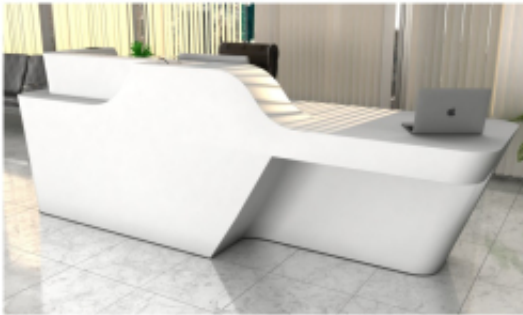

Link do produktu: <https://www.sklep.wilking.com.pl/sklepwilkingcompl-p-2497.html>

Lada recepcyjna R171 320x80cm Art_R17102 CORIAN

Cena brutto	61 500,00 zł
Cena netto	50 000,00 zł
Numer katalogowy	4775504566654
Kod EAN	4775504566654

Opis produktu

Art_R17102

Wymiary lady ze zdjęcia:

- **Długość 320cm** - możliwa lekka modyfikacja wymiarów w cenie.
- **Głębokość 80cm** - możliwa lekka modyfikacja wymiarów w cenie.
- Wysokość blatu roboczego **75cm** - możliwa lekka modyfikacja wymiarów w cenie
- Wysokość blatu górnego **115cm** - możliwa lekka modyfikacja wymiarów w cenie
- Stopki poziomujące
- Diody **Led 4000K neutralny** - lub inny kolor do wyceny.
- Możliwość naklejenia logo (do wyceny)
- Możliwość dodania kontenerków , półek , szafek , wysuwanej klawiatury (do wyceny)

Materiał:

- **Płyta melaminowana** kolory dostępne z wzornika
- Możliwe **inne kolory** i materiały z poza wzornika
- Lada może być wykonana z innych materiałów takich jak **laminat** czy **corian** - (do wyceny)

Projekt:

- Po zakupie otrzymasz projekt lady który możesz lekko zmienić w cenie lady - lub całkowicie przebudować (do wyceny)