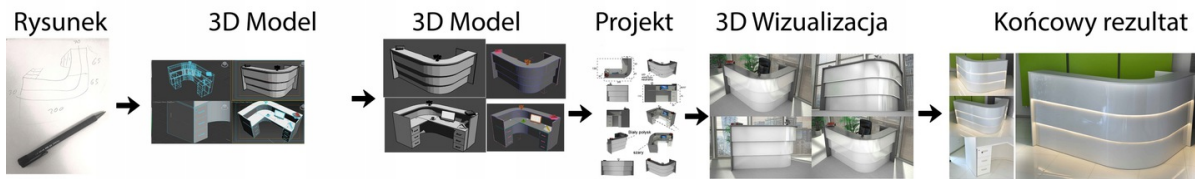

Jak działamy

Różnice w materiałach Płyta melaminowana , Laminat , Corian :

Notatka dodatkowa :

Nasze lada są robione indywidualne więc każdy wymiar jak i kolor można zmienić
Od strony wewnętrznej lada może posiadać dowolną zabudowę (szuflady , półki, itd)

Przy większych ilościach mebli -Koszty transportu i rabaty ustalane są indywidualnie ([proszę pytać mailowo](#))