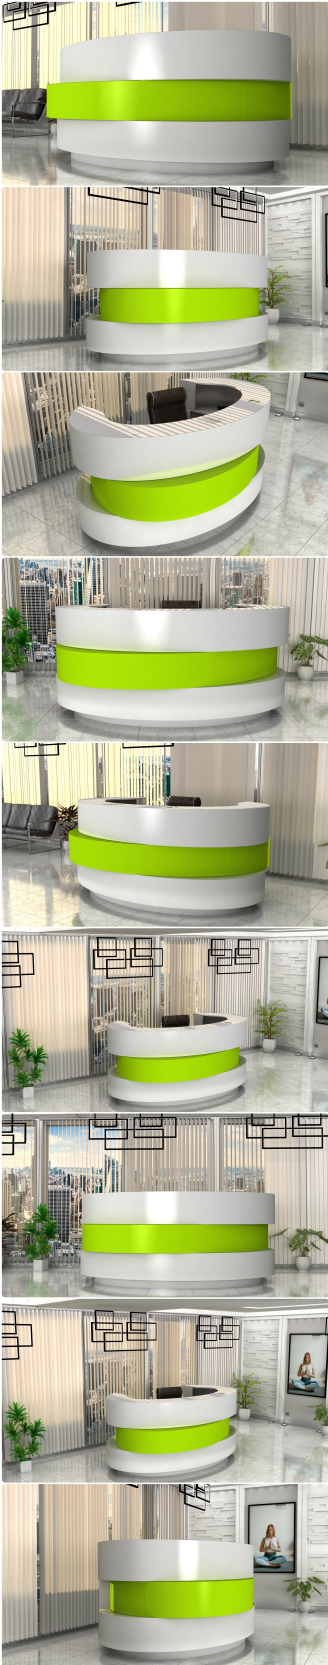

Lada recepcyjna R129 250x140cm Art_R129001

Cena brutto	19 680,00 zł
Cena netto	16 000,00 zł
Numer katalogowy	4777663533966
Kod EAN	4777663533966

Opis produktu

Art_R129001

Wymiary lady ze zdjęcia:

- **Długość 250cm** - możliwa lekka modyfikacja wymiarów w cenie.
- **Głębokość 140cm** - możliwa lekka modyfikacja wymiarów w cenie.
- Wysokość blatu roboczego **75cm** - możliwa lekka modyfikacja wymiarów w cenie
- Wysokość blatu górnego **115cm** - możliwa lekka modyfikacja wymiarów w cenie
- Stopki poziomujące
- Diody **Led 4000K neutralny** - lub inny kolor do wyceny.
- Możliwość naklejenia logo (do wyceny)
- Możliwość dodania kontenerków , półek , szafek , wysuwanej klawiatury (do wyceny)

Materiał:

- **Płyta melaminowana** kolory dostępne z wzornika
- Możliwe **inne kolory** i materiały z poza wzornika
- Lada może być wykonana z innych materiałów takich jak **laminat** czy **corian** - (do wyceny)

Projekt:

- Po zakupie otrzymasz projekt lady który możesz lekko zmienić w cenie lady - lub całkowicie przebudować (do wyceny)

Jak działamy

Różnice w materiałach Płyta melaminowana , Laminat , Corian :

Notatka dodatkowa :

/im

WZORNIK

Grubość płyty 36mm

Kolory standard:

Unikolory:

Kolory płyta 25mm

WZORNIK:

Unikolory płyta 25mm