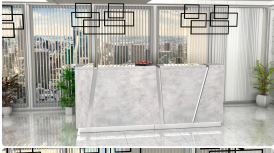

/im

WZORNIK

Grubość płyty 36mm

Kolory standard:

Unikolory:

Kolory płyta 25mm

WZORNIK:

Unikolory płyta 25mm