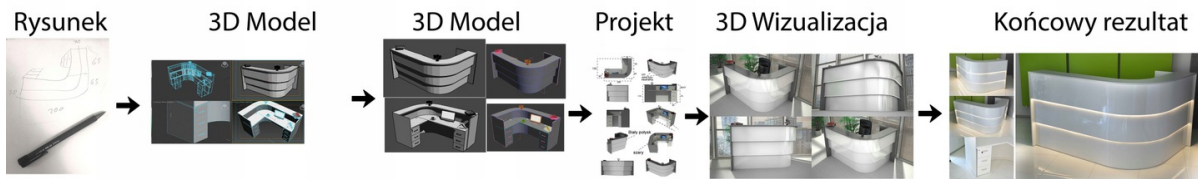

Jak działamy