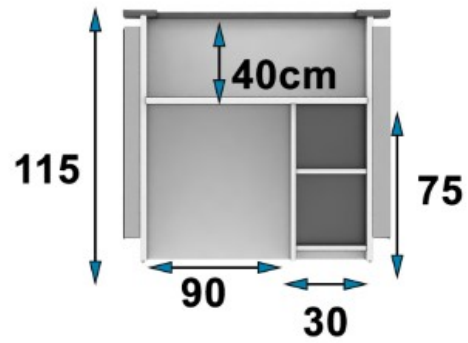

Logo podświetlane

Przeloty Kablowe