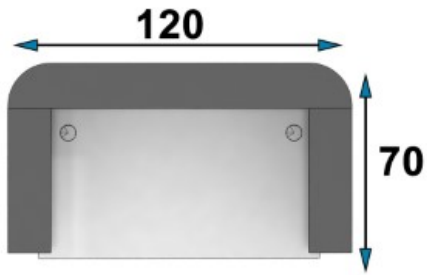

LADA RECEPCYJNA R45