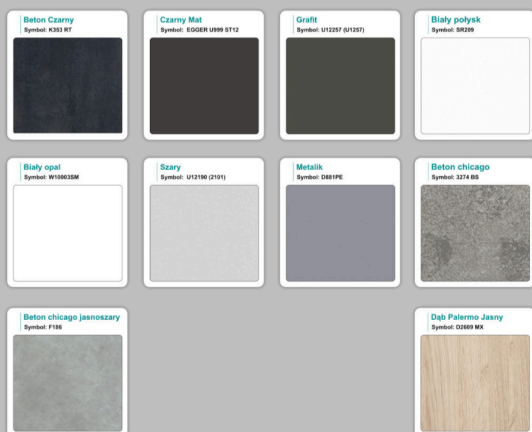

### Opis produktu

Informacje o [kolorze płyty](#) i stelaża ( oraz innych szczegółach ) wpisz w uwagach przy zamówieniu.

**Art\_R4401**

#### Materiał:

- **Płyta melaminowana** kolory dostępne z wzornika
- Możliwe **inne kolory** i materiały z poza wzornika
- Lada może być wykonana z innych materiałów takich jak **laminat** czy **corian** - (do wyceny)

# Jak działamy

---

**Różnice w materiałach Płyta melaminowana , Laminat , Corian :**

---

# WZORNIK

Grubość płyty 36mm

Kolory standard:

Unikolory:

Kolory płyta 25mm

WZORNIK:

Unikolory płyta 25mm