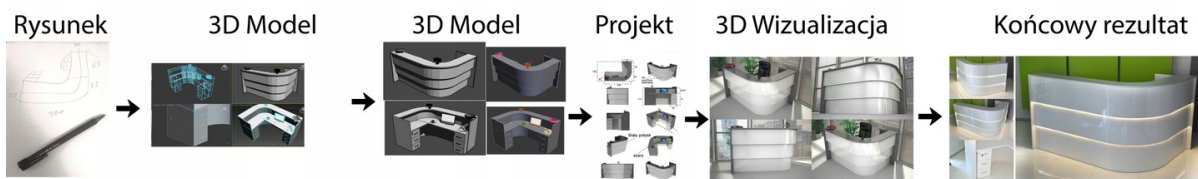

Jak działamy

Różnice w materiałach Płyta melaminowana , Laminat , Corian :

Notatka dodatkowa :

Nasze lada są robione indywidualne więc każdy wymiar jak i kolor można zmienić
Od strony wewnętrznej lada może posiadać dowolną zabudowę (szuflady , półki, itd)

Przy większych ilościach mebli -Koszty transportu i rabaty ustalane są indywidualnie ([proszę pytać mailowo](#))