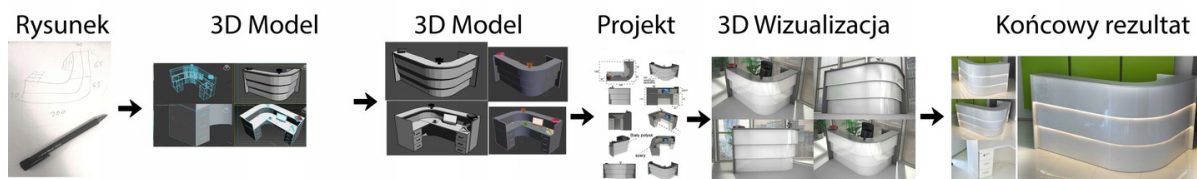

Jak działamy

Różnice w materiałach Płyta melaminowana , Laminat , Corian :

Notatka dodatkowa :

Nasze lada są robione indywidualne więc każdy wymiar jak i kolor można zmienić
Od strony wewnętrznej lada może posiadać dowolną zabudowę (szuflady , półki, itd)

Przy większych ilościach mebli -Koszty transportu i rabaty ustalane są indywidualnie ([proszę pytać mailowo](#))